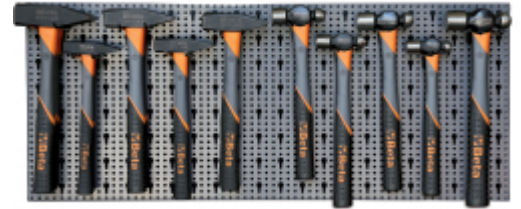

6600 M/424
набор из 36 инструментов, с крючками без выставочной панели

		art.
	066000424	6600 M/424

		вес/шт	N°
1370T		300 gr	5
		500 gr	5
		800 gr	4
		1000 gr	2
		1500 gr	2
1377T		340 gr	4
		450 gr	4
		570 gr	4
		680 gr	3
		800 gr	3