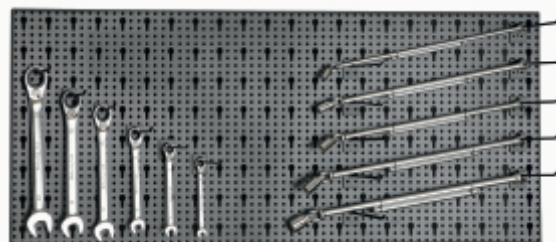

6600 M/44
Zestaw 48 narzędzi, z elementami mocującymi, bez panelu

	Art.
066000044	6600 M/44

		WYMIAR	N ^o
142		8 mm	3
		10 mm	5
		13 mm	4
		17 mm	3
		19 mm	3
952		22 mm	5
		8 mm	5
		10 mm	
		12 mm	
		13 mm	
		17 mm	3