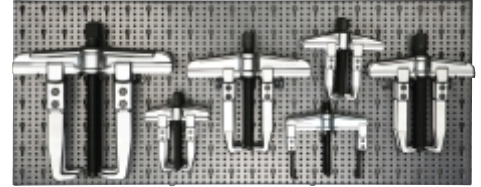

6600 M/658

Zestaw 14 narzędzi z elementami mocującymi, bez panelu

		art.
	066000658	6600 M/658

		www.beta-tools.com	Art.
1508		20x100 mm	1
		20x100 mm	2
		20x100 mm	3
		20x100 mm	4
		20x100 mm	5
		20x100 mm	6
1501		20x100 mm	1
		20x100 mm	2