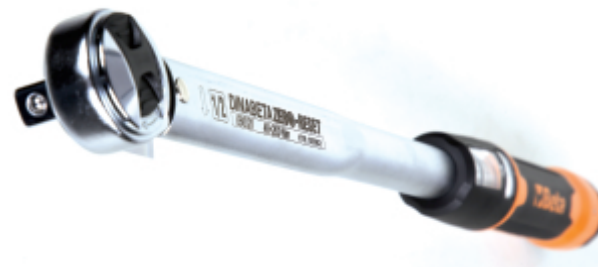

ΒΕΛΤΙΩΜΕΝΗ ΟΡΑΤΟΤΗΤΑ: Διπλή διαβάθμιση σε Nm για σαφέστερη, απλούστερη ορατότητα της ροπής.

100% ΙΤΑΛΙΚΗ ΚΑΤΑΣΚΕΥΗ: Σχεδιάζονται και κατασκευάζονται εξ ολοκλήρου στην Ιταλία, συναρμολογούνται, ελέγχονται και πιστοποιούνται στο Dynalab της Beta, στις κεντρικές μας εγκαταστάσεις στο Sonico, γεγονός που μεταφράζεται σε δυναμόκλειδα κορυφαίας ποιότητας.

ΕΥΡΥΤΕΡΗ ΣΕΙΡΑ: Η σειρά που περιλαμβάνει 7 κλειδιά επιτρέπει τη σύσφιξη από 5 Nm έως 300 Nm, με τετράγωνα καρέ 1/4" έως 1/2".

ΑΝΑΣΤΡΕΨΙΜΗ ΚΑΣΤΑΝΙΑ: Μηχανισμός 72 δοντιών, για γρήγορη και ακριβή λειτουργία των δυναμόκλειδων, εξασφαλίζοντας γωνία πρόσληψης όχι μεγαλύτερη από 5°.

ΔΙΠΛΗ ΚΛΙΜΑΚΑ: Υψηλή ορατότητα της κλίμακας. Εύκολη επιλογή ρυθμίσεων, με εξαιρετικά ακριβείς αυξήσεις.

ΧΕΙΡΟΛΑΒΗ ΔΙΠΛΟΥ ΥΛΙΚΟΥ: Εργονομική λαβή, για ασφαλές, άνετο κράτημα. Κατασκευασμένη από υλικά ανθεκτικά στα καύσιμα, το πετρέλαιο και τα βιομηχανικά υγρά.

ΣΥΣΤΗΜΑ ΚΛΕΙΔΩΜΑΤΟΣ ΡΟΠΗΣ PUSH-PULL: Κουμπί κλειδώματος/απελευθέρωσης με κόκκινο δακτύλιο υψηλής ορατότητας στη θέση απελευθέρωσης. Η ροπή στρέψης ρυθμίζεται με την περιστροφή της λαβής.

ΜΗΧΑΝΙΣΜΟΣ ΚΛΙΚ: Το μηχανικό κλικ μπορεί να ακουστεί και να αγγιχτεί.

ΤΕΧΝΟΛΟΓΙΑ ZERO-RESET: Με βάση τα νέα εξαρτήματα, το κλειδί δεν χρειάζεται πλέον να επαναφέρεται στην ελάχιστη τιμή στο τέλος του κύκλου λειτουργίας.

	art.	art.
	006660762	666 LBF.FT/2
	006660763	666 LBF.FT/2X
	006660765	666 LBF.FT/5
	006660780	666 LBF.FT/10
	006660781	666 LBF.FT/10X
	006660782	666 LBF.FT/20
	006660783	666 LBF.FT/30