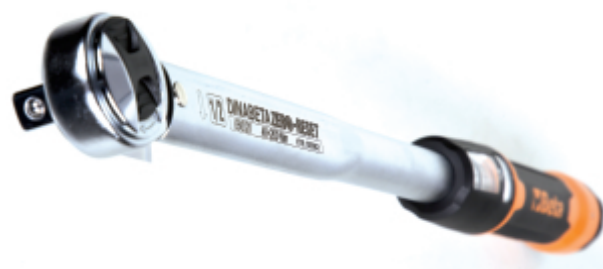

ΒΕΛΤΙΩΜΕΝΗ ΟΡΑΤΟΤΗΤΑ: Διπλή διαβάθμιση σε Nm για σαφέστερη, απλούστερη ορατότητα της ροπής.

100% ΙΤΑΛΙΚΗ ΚΑΤΑΣΚΕΥΗ: Σχεδιάζονται και κατασκευάζονται εξ ολοκλήρου στην Ιταλία, συναρμολογούνται, ελέγχονται και πιστοποιούνται στο Dynalab της Beta, στις κεντρικές μας εγκαταστάσεις στο Sonico, γεγονός που μεταφράζεται σε δυναμόκλειδα κορυφαίας ποιότητας.

ΕΥΡΥΤΕΡΗ ΣΕΙΡΑ: Η σειρά που περιλαμβάνει 7 κλειδιά επιτρέπει τη σύσφιξη από 5 Nm έως 300 Nm, με τετράγωνα καρέ 1/4" έως 1/2".

ΑΝΑΣΤΡΕΨΙΜΗ ΚΑΣΤΑΝΙΑ: Μηχανισμός 72 δοντιών, για γρήγορη και ακριβή λειτουργία των δυναμόκλειδων, εξασφαλίζοντας γωνία πρόσληψης όχι μεγαλύτερη από 5°.

ΔΙΠΛΗ ΚΛΙΜΑΚΑ: Υψηλή ορατότητα της κλίμακας. Εύκολη επιλογή ρυθμίσεων, με εξαιρετικά ακριβείς αυξήσεις.

ΧΕΙΡΟΛΑΒΗ ΔΙΠΛΟΥ ΥΛΙΚΟΥ: Εργονομική λαβή, για ασφαλές, άνετο κράτημα. Κατασκευασμένη από υλικά ανθεκτικά στα καύσιμα, το πετρέλαιο και τα βιομηχανικά υγρά.

ΣΥΣΤΗΜΑ ΚΛΕΙΔΩΜΑΤΟΣ ΡΟΠΗΣ PUSH-PULL: Κουμπί κλειδώματος/απελευθέρωσης με κόκκινο δακτύλιο υψηλής ορατότητας στη θέση απελευθέρωσης. Η ροπή στρέψης ρυθμίζεται με την περιστροφή της λαβής.

ΜΗΧΑΝΙΣΜΟΣ ΚΛΙΚ: Το μηχανικό κλικ μπορεί να ακουστεί και να αγγιχτεί.

ΤΕΧΝΟΛΟΓΙΑ ZERO-RESET: Με βάση τα νέα εξαρτήματα, το κλειδί δεν χρειάζεται πλέον να επαναφέρεται στην ελάχιστη τιμή στο τέλος του κύκλου λειτουργίας.

		art.
	006660702	666/2
	006660703	666/2X
	006660705	666/5
	006660710	666/10
	006660711	666/10X
	006660720	666/20
	006660730	666/30