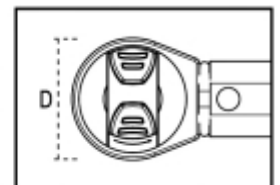

**668RGC**
**klik-momentsleutel, niet gegradueerd, met omkeerbare ratel, voor rechts  
aandraaien,**

**UNI EN ISO 6789**

 koppel nauwkeurigheid:  $\pm 4\%$   
 (voor gebruik met artikelen 680 - 682)

| art.      | art.       | Nm     | Kgfm  | lbf.ft | mm  | D mm | A mm | L mm | g    |
|-----------|------------|--------|-------|--------|-----|------|------|------|------|
| 006680406 | 668RGC/6   | 12÷60  | 1,2÷6 | 5÷45   | 3/8 | 30   | 33   | 295  | 600  |
| 006680411 | 668RGC/10X | 20÷100 | 2÷10  | 15÷75  | 1/2 | 40   | 43   | 342  | 700  |
| 006680420 | 668RGC/20  | 40÷200 | 4÷20  | 30÷150 | 1/2 | 40   | 43   | 425  | 1000 |