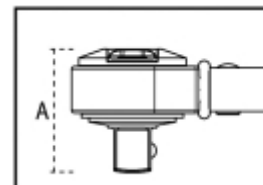

**668RGC**
**klik-momentsleutel, niet gegradueerd, met omkeerbare ratel, voor rechts  
aandraaien,**

**UNI EN ISO 6789**

 koppel nauwkeurigheid:  $\pm 4\%$   
 (voor gebruik met artikelen 680 - 682)

| art.      | art.       | Nm     | Kgfm  | lbf.ft | mm  | D mm | A mm | L mm | g    |
|-----------|------------|--------|-------|--------|-----|------|------|------|------|
| 006680406 | 668RGC/6   | 12÷60  | 1,2÷6 | 5÷45   | 3/8 | 30   | 33   | 295  | 600  |
| 006680411 | 668RGC/10X | 20÷100 | 2÷10  | 15÷75  | 1/2 | 40   | 43   | 342  | 700  |
| 006680420 | 668RGC/20  | 40÷200 | 4÷20  | 30÷150 | 1/2 | 40   | 43   | 425  | 1000 |