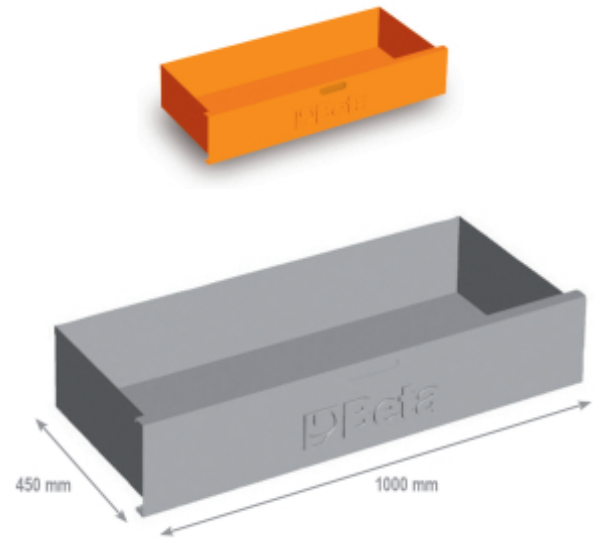

6800 CB/100

Vloer lade

	Art.	
068000104	6800CB/100	Toebehoren C68

Scan de QR-code om toegang te krijgen tot het
Specificaties, media en documentatie in één klik.