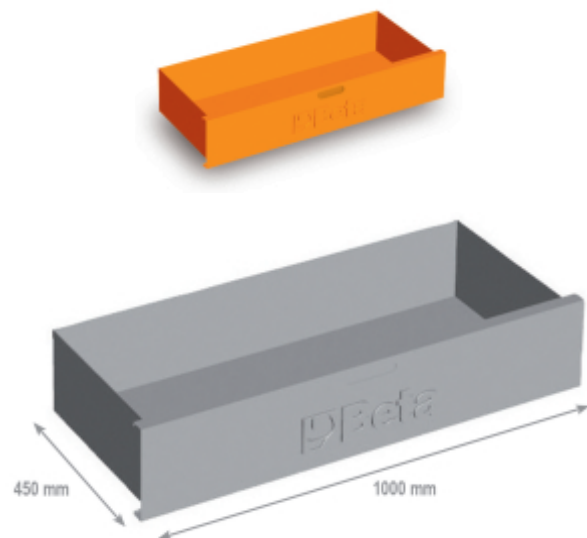

6800 CB/100

Gaveta base

Art.	Art.	
068000104	6800CB/100	acessórios para refa. C68

Digitalize o código QR para aceder ao separador web

Especificações, suportes e documentação num