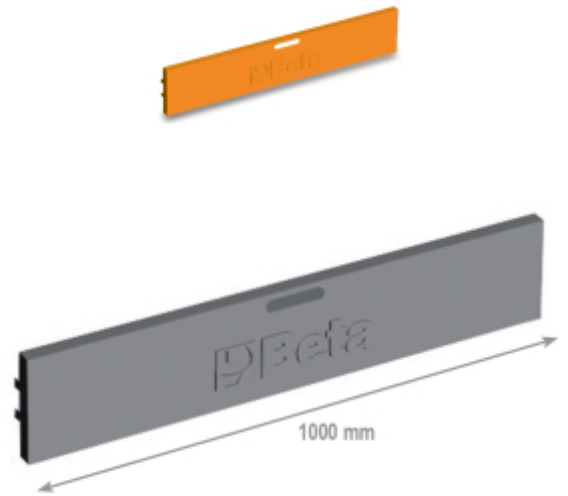

6800 FB/100

Μπροστινή βάση

	Art.	
068000109	6800FB/100	αξεσουάρ C68

Σαρώστε τον κωδικό QR για πρόσβαση στην
Προδιαγραφές, μέσα και τεκμηρίωση με ένα κλικ.