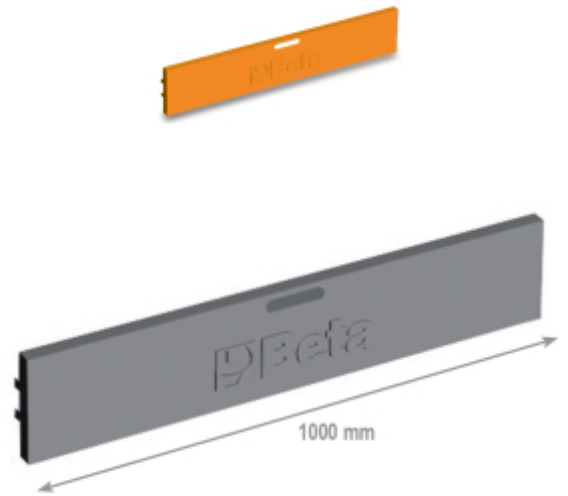

6800 FB/100

Vloer panel

	Art.	
068000109	6800FB/100	Toebehoren C68

Scan de QR-code om toegang te krijgen tot het
Specificaties, media en documentatie in één klik.