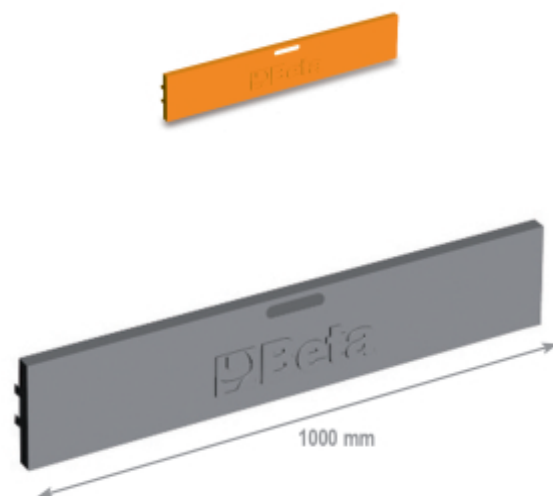

6800 FB/100

Передняя панель

	Art.	
068000109	6800FB/100	аксессуары C68

Отсканируйте QR-код, чтобы получить доступ к
Технические характеристики, носители и