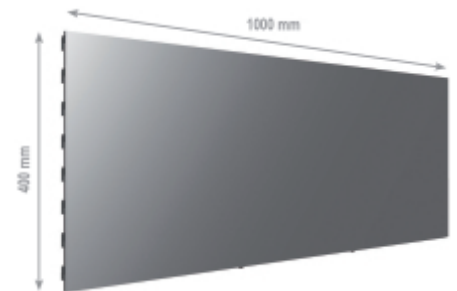

6800FO/100

Glad wand paneel

	Art.	
068000108	6800FO/100	Toebehoren C68

Scan de QR-code om toegang te krijgen tot het
Specificaties, media en documentatie in één klik.