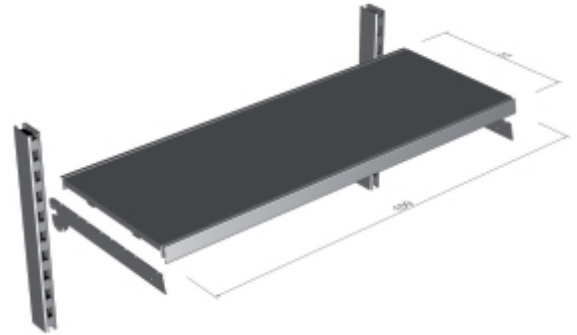

6800RP/100

Wandregal: Tiefe 37 cm

	Art.	
068000150	6800RP/100	Zubehör für Art. C68

Scannen Sie den QR-Code, um auf die Registerkarte
Spezifikationen, Medien und Dokumentation mit einem