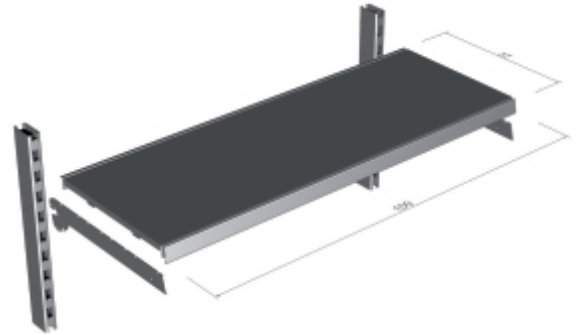

6800RP/100

Wandplank: diepte 37 cm

	Art.	
068000150	6800RP/100	Toebehoren C68

Scan de QR-code om toegang te krijgen tot het
Specificaties, media en documentatie in één klik.