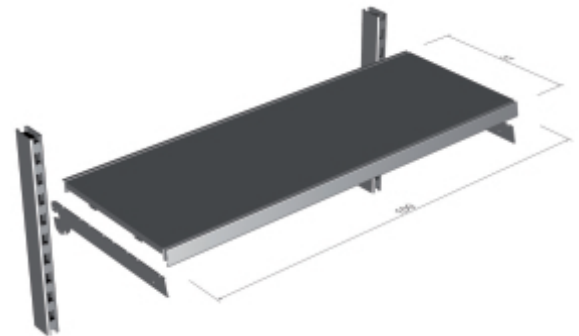

6800RP/100**Prateleira de parede: profundidade 37 cm**

	Art.	
068000150	6800RP/100	acessórios para refa. C68

Digitalize o código QR para aceder ao separador web

Especificações, suportes e documentação num