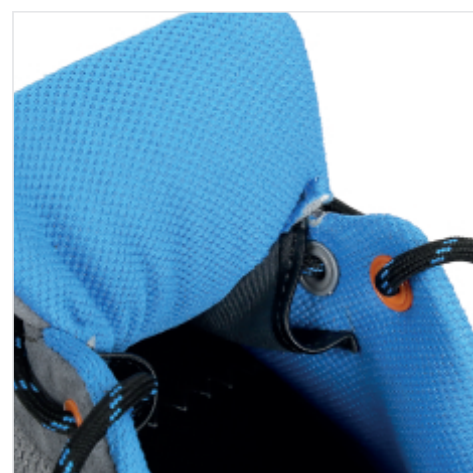

ЗАЩИТНАЯ ЛАСТОВИЦА

Стелька защищает стопу от проникновения жидкости, пыли и мусора.