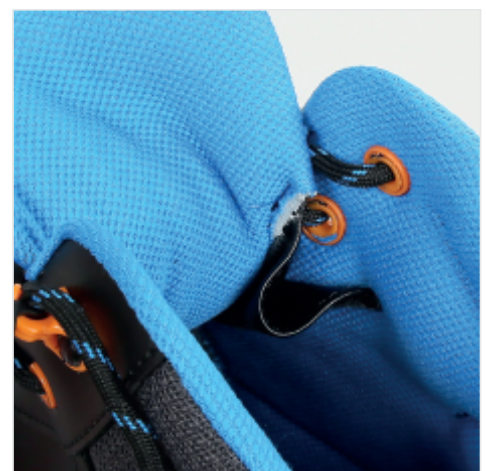

#### SEMELLE LARGE

La coupe large améliore encore le confort de la chaussure, en évitant une éventuelle constriction du pied à tout moment de la journée.

#### LAÇAGE TRADITIONNEL À DÉCLENCHEMENT RAPIDE

Le système de laçage traditionnel permet un maintien stable. Le clip intégré permet un déverrouillage rapide et pratique pour un retrait rapide.