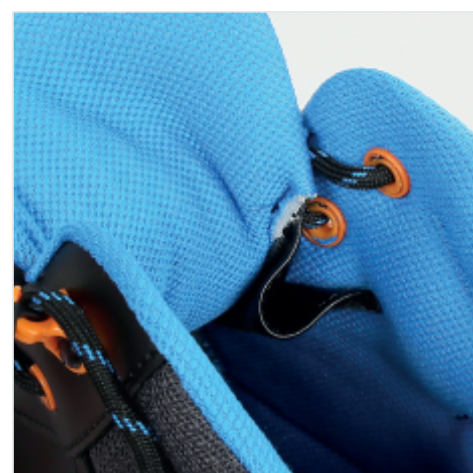

BETA 7203BP

Scarpe alte BASIC PLUS in pelle liscia idrorepellente con rapido sfilamento

Certificazioni e Norme

S3S FO SR RS

EN ISO 20345:2022

Caratteristiche

La calzatura 7203B metal-free in pelle liscia idrorepellente garantisce resistenza, protezione e versatilità con un ottimo rapporto qualità-prezzo.

PRIMO PREZZO METAL FREE

La calzatura 7203BP garantisce protezione senza parti metalliche, offrendo maggiore comfort e versatilità d'uso, con un prezzo competitivo.

CALZATA AMPIA

Lo studio della calzatura ampia migliora ulteriormente il comfort della scarpa, evitando possibili costrizioni del piede in ogni momento della giornata.

ALLACCIATURA TRADIZIONE CON RAPIDO SFILAMENTO

L'allacciatura tradizionale consente una calzatura stabile. La clip integrata permette uno sgancio rapido e pratico per un sfilamento veloce.

SOFFIETTO DI PROTEZIONE

La linguetta con soffietto protegge il piede dalle fastidiose infiltrazioni di liquidi, polvere e detriti.

Certificazioni e Norme

CE

S3S FO SR RS

EN ISO 20345:2022

Specifiche

ALLACCIATURA:	tradizionale
PESO (INDICATIVO MISURA 42):	670 g
TIPOLOGIA:	alta