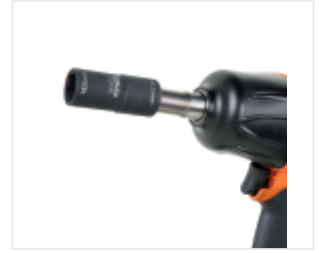

BETA 720FRD

Κρουστικό καρυδάκι για παξιμάδια τροχών Ford με καπάκια αλουμινίου που έχουν

Πιστοποιήσεις και Πρότυπα

ΑΝΕΞΑΡΤΗΤΟ

Όταν η επικάλυψη αλουμινίου στα παξιμάδια τροχών φθείρεται, γίνεται μη τυποποιημένη εφαρμογή, καθιστώντας αδύνατη τη χρήση συμβατικών καρυδάκια για παξιμάδια τροχών

ΣΚΛΗΡΟΤΗΤΑ

Κατασκευασμένο από υλικά υψηλής ποιότητας, αντέχει σε υψηλές δυνάμεις στρέψης

UNIVERSAL

Δύο μεγέθη σε ένα, αποφεύγεται η συνεχής αλλαγή του χιτωνίου.

Πιστοποιήσεις και Πρότυπα

Αναφορές

	Art.		 mm	L mm	
007200633	720FRD		18,5+19,5	63	140
	1927C/KVP	Κιτ ελαστικών με κρουστικό κλειδί 1927C, δυναμόκλειδο 666/20 και καρδιάκια 720LC/C3, 720MRC, 720FRD, 720RNG			