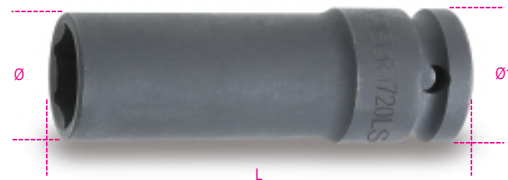

720LS
impact sockets, 1/2" female drive, long, slim series phosphatized

UNI/ISO 2725

art.	art.	Ø mm	D mm	L mm	Ø1 mm	g
007200360	720LS 10	10	15,5	78	24	95
007200361	720LS 11	11	16,7	78	24	98
007200362	720LS 12	12	18,0	78	24	103
007200363	720LS 13	13	19,2	78	24	109
007200364	720LS 14	14	20,5	78	24	115
007200365	720LS 15	15	21,7	78	24	121
007200366	720LS 16	16	23,0	78	24	125
007200367	720LS 17	17	24,2	78	29	173
007200368	720LS 18	18	25,5	78	29	183
007200369	720LS 19	19	26,7	78	29	195
007200371	720LS 21	21	29,2	78	29	200
007200372	720LS 22	22	30,5	78	29	221
007200374	720LS 24	24	33,0	78	29	253
007200377	720LS 27	27	36,7	78	29	301
007200380	720LS 30	30	40,5	78	29	355
007200382	720LS 32	32	43,0	78	29	368
007200386	720LS 36	36	48,0	78	29	420