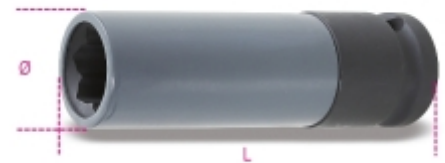

Geschikt voor de volgende modellen van Mercedes:

- C-Class en GLK-Class (W204)
- E-Class (W211, W212, W207)
- SLK-Class (W172)
- ML-Class (W164, W166)
- CL-Class (W216)
- S-Class (W221, W222)

Art.		Ø	L	□
007200631				
	Bandenkit met slagmoersleutel 1927C, momentsleutel 666/20 en dopsleutels 720LC/C3, 720MRC, 720FRD, 720RNG			