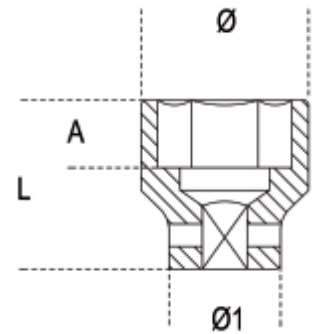

720S

1/2"-os kompakt gépi dugókulcs, foszfátózott

**Olvasd be a QR-kódot a webes fül eléréséhez**

Specifikációk, média és dokumentáció egyetlen