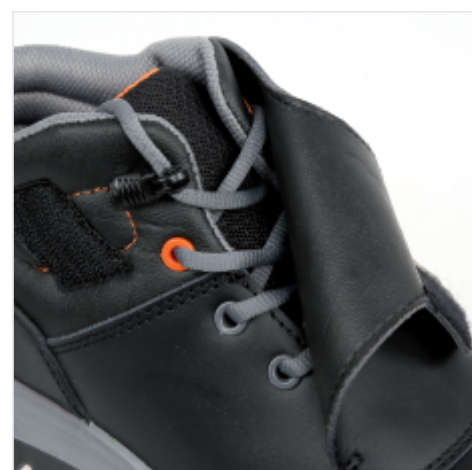

Maximale veiligheid, lage kosten: onze BASIC's met stalen beschermneus en stalen plaat bieden betrouwbare en duurzame bescherming voor alle zakken.

NIEUWE NORM EN ISO 20345:2022

De schoen is S3 FO SR gecertificeerd volgens de nieuwste EN ISO 20345:2022 norm. Hij is ideaal voor zelfs de meest veeleisende werkomgevingen, dankzij de verbeterde weerstand tegen uitglijden, olie en penetratie.

FUNCTIONEEL ONTWERP

De strakke en essentiële lijnen worden versterkt door fel oranje details.

LOOPZOOl

De antistatische loopzool met profiel garandeert maximale slipweerstand en oliebestendigheid.

BESCHERMENDE FLAP EN SNELSLUITING

Klittenband flap beschermt de voet tegen vonken en puin. Optimale veiligheid dankzij snelsluiting.

Certificeringen en normen

CE

S3 FO SR RS

EN ISO 20345:2022

Specificaties

VETERSLUITING: slip-on
 GEWICHT (INDICATIEVE MAAT 42): 730 g
 TYPOLOGIE: hoog