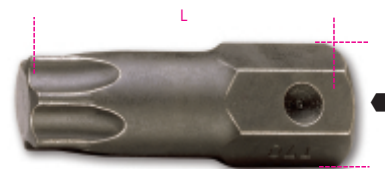

727/ES16TX

impact bits for Torx® head screws, 16 mm drive

art.	art.	⊙	● mm	L mm	g
007270355	727/ES16TX	T55	16	50	56,2
007270360	727/ES16TX	T60	16	50	63,4
007270370	727/ES16TX	T70	16	50	72,4