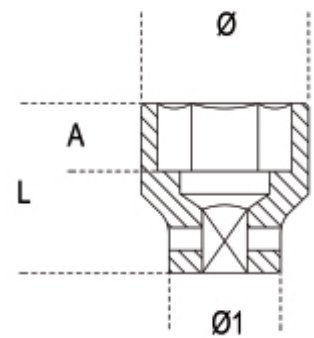

728FTX
impact sockets, for Torx® head screws

	Art.	⊙	∅ mm	L mm	∅1 mm	A mm	⚖ g
007280420	728FTX 20	E20	28,5	50	44	13	372,5
007280422	728FTX 22	E22	30,0	50	44	15	371,5
007280424	728FTX 24	E24	32,5	50	44	16	378,5