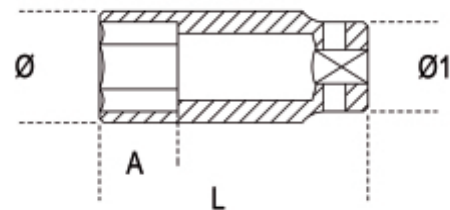

728LS
chaves de impacto série longa com paredes finas

	Art.	\varnothing mm	D mm	L mm	$\varnothing 1$ mm	A mm	
007280517	728LS 17	17	28,0	100	43	17	548,7
007280519	728LS 19	19	30,5	100	43	19	564,7
007280522	728LS 22	22	34,3	100	43	22	611,3
007280524	728LS 24	24	36,8	100	43	24	637
007280527	728LS 27	27	40,5	100	43	27	674,3
007280530	728LS 30	30	44,3	100	43	30	683,7
007280532	728LS 32	32	46,8	100	43	32	742,3
007280533	728LS 33	33	48,0	100	43	33	753,3
007280536	728LS 36	36	51,8	100	43	36	787,3