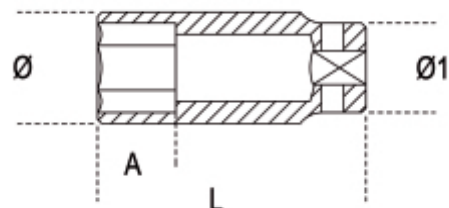

728L
Hexagon impact sockets, 3/4" female drive, long series, phosphatized

art.	art.	mm	D mm	L mm	Ø1 mm	A mm	
007280319	728L 19	19	32,5	90	44	26	656
007280321	728L 21	21	35,0	90	44	26	679
007280322	728L 22	22	36,0	90	44	26	689
007280324	728L 24	24	38,5	90	44	26	691
007280326	728L 26	26	41,0	90	44	28	739
007280327	728L 27	27	42,5	90	44	28	758
007280330	728L 30	30	46,0	90	44	28	802
007280332	728L 32	32	48,5	90	44	28	822
007280333	728L 33	33	50,0	90	44	30	876
007280334	728L 34	34	51,0	90	44	30	900
007280336	728L 36	36	53,5	90	44	30	927
007280338	728L 38	38	56,0	90	44	34	998
007280341	728L 41	41	60,0	90	44	34	1085
007280344	728L 44	44	64,0	90	44	34	1050
007280346	728L 46	46	66,0	90	44	34	1095
007280350	728L 50	50	71,0	90	44	36	1150
007280355	728L 55	55	77,5	100	54	40	1250