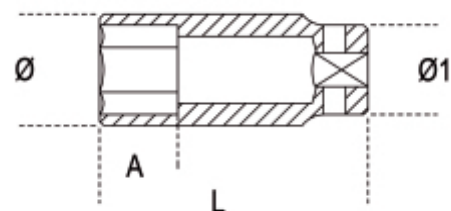

**728L**
**Douille à chocs 6 pans, carré femelle 3/4", série longue, phosphatée**

art.	art.	Ø mm	D mm	L mm	Ø1 mm	A mm	📏
007280317	728L 17	17	30	90	44	26	490
007280319	728L 19	19	32,5	90	44	26	656
007280321	728L 21	21	35,0	90	44	26	679
007280322	728L 22	22	36,0	90	44	26	689
007280324	728L 24	24	38,5	90	44	26	691
007280326	728L 26	26	41,0	90	44	28	739
007280327	728L 27	27	42,5	90	44	28	758
007280330	728L 30	30	46,0	90	44	28	802
007280332	728L 32	32	48,5	90	44	28	822
007280333	728L 33	33	50,0	90	44	30	876
007280334	728L 34	34	51,0	90	44	30	900
007280336	728L 36	36	53,5	90	44	30	927
007280338	728L 38	38	56,0	90	44	34	998
007280341	728L 41	41	60,0	90	44	34	1085
007280344	728L 44	44	64,0	90	44	34	1050
007280346	728L 46	46	66,0	90	44	34	1095
007280350	728L 50	50	71,0	90	44	36	1150
007280355	728L 55	55	77,5	100	54	40	1250