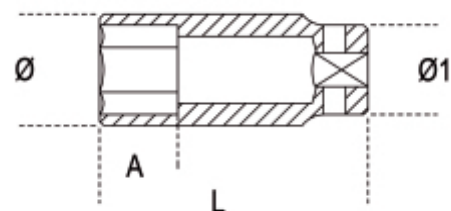

**728L**
**Καρυδάκια εξάγωνα κρουστικά, 3/4" θηλυκός οδηγός, σειρά στάνταρ, φωσφατωμένα**

art.	art.	Ø mm	D mm	L mm	Ø1 mm	A mm	í
007280317	728L 17	17	30	90	44	26	490
007280319	728L 19	19	32,5	90	44	26	656
007280321	728L 21	21	35,0	90	44	26	679
007280322	728L 22	22	36,0	90	44	26	689
007280324	728L 24	24	38,5	90	44	26	691
007280326	728L 26	26	41,0	90	44	28	739
007280327	728L 27	27	42,5	90	44	28	758
007280330	728L 30	30	46,0	90	44	28	802
007280332	728L 32	32	48,5	90	44	28	822
007280333	728L 33	33	50,0	90	44	30	876
007280334	728L 34	34	51,0	90	44	30	900
007280336	728L 36	36	53,5	90	44	30	927
007280338	728L 38	38	56,0	90	44	34	998
007280341	728L 41	41	60,0	90	44	34	1085
007280344	728L 44	44	64,0	90	44	34	1050
007280346	728L 46	46	66,0	90	44	34	1095
007280350	728L 50	50	71,0	90	44	36	1150
007280355	728L 55	55	77,5	100	54	40	1250