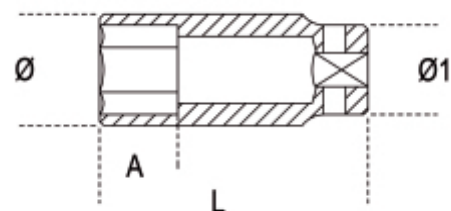

728L
Dugókulcsfejek, 3/4" mama, hosszú, foszfátzott

art.	Ø mm	D mm	L mm	Ø1 mm	A mm	í
007280317	17	30	90	44	26	490
007280319	19	32,5	90	44	26	656
007280321	21	35,0	90	44	26	679
007280322	22	36,0	90	44	26	689
007280324	24	38,5	90	44	26	691
007280326	26	41,0	90	44	28	739
007280327	27	42,5	90	44	28	758
007280330	30	46,0	90	44	28	802
007280332	32	48,5	90	44	28	822
007280333	33	50,0	90	44	30	876
007280334	34	51,0	90	44	30	900
007280336	36	53,5	90	44	30	927
007280338	38	56,0	90	44	34	998
007280341	41	60,0	90	44	34	1085
007280344	44	64,0	90	44	34	1050
007280346	46	66,0	90	44	34	1095
007280350	50	71,0	90	44	36	1150
007280355	55	77,5	100	54	40	1250