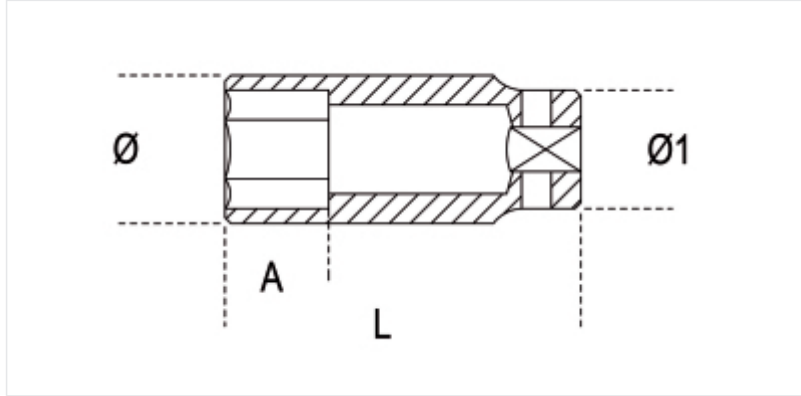

BETA 728L
Zeskant slagdop, 3/4" aandrijf vierkant, lange uitvoering, gefosfateerd

Certificeringen en normen

Kenmerken

Machine dopsleutels lange serie, met 3/4" female vierkantaandrijving en binnenzeskant

Kwaliteit en sterkte

Gemaakt van staal en warmtebehandeld om de beste weerstand tegen schokken en trillingen te garanderen

Veiligheid

Borgsysteem met ring en pen voor veilig gebruik

Afmetingen

Certificeringen en normen

Referenties

	Art.	 mm	D mm	L mm	Ø1 mm	A mm	
007280317	728L 17	17	30	90	44	26	490
007280319	728L 19	19	32,5	90	44	26	656
007280321	728L 21	21	35,0	90	44	26	679
007280322	728L 22	22	36,0	90	44	26	689
007280324	728L 24	24	38,5	90	44	26	691
007280326	728L 26	26	41,0	90	44	28	739
007280327	728L 27	27	42,5	90	44	28	758
007280330	728L 30	30	46,0	90	44	28	802
007280332	728L 32	32	48,5	90	44	28	822
007280333	728L 33	33	50,0	90	44	30	876
007280334	728L 34	34	51,0	90	44	30	900
007280336	728L 36	36	53,5	90	44	30	927
007280338	728L 38	38	56,0	90	44	34	998
007280341	728L 41	41	60,0	90	44	34	1085
007280344	728L 44	44	64,0	90	44	34	1050
007280346	728L 46	46	66,0	90	44	34	1095
007280350	728L 50	50	71,0	90	44	36	1150
007280355	728L 55	55	77,5	100	54	40	1250