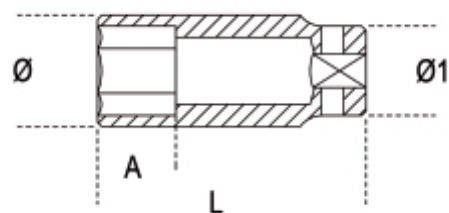

729LS
impact sockets, long slim series

art.	art.	Ø mm	D mm	L mm	Ø1 mm	A mm	
007290522	729LS 22	22	36,0	108	53	22	956
007290524	729LS 24	24	38,5	108	53	24	969
007290527	729LS 27	27	46,0	108	53	27	1023
007290530	729LS 30	30	50,0	108	53	30	1063
007290532	729LS 32	32	50,0	108	53	32	1083
007290533	729LS 33	33	52,0	108	53	33	1097
007290536	729LS 36	36	56,0	108	53	36	1123