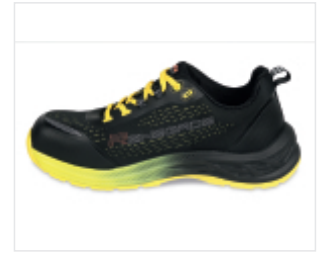

BETA 7341Y

Zapatos de seguridad RENEGADE en tejido trenzado resistente y transpirable, detalles en amarillo

Certificaciones y Normas

CE S1PS FO SR HRO EN ISO 20345:2022

Características

El calzado de seguridad 7341Y se centra en la transpirabilidad, el confort y el diseño, garantizando bienestar y estilo durante toda la jornada laboral

SEGURIDAD CON ESTILO

El zapato que ofrece protección sin renunciar a la estética.

Gracias a su estilo "urbano", inspirado en los zapatos deportivos, también es perfecto para llevar después del trabajo.

COMODIDAD EXTREMA

Renegade combina una amortiguación avanzada y una sujeción superior para proporcionar un confort excepcional durante toda la jornada laboral.

Gracias a su diseño innovador y a sus altas prestaciones, garantiza una pisada suave y cómoda.

PIE ANCHO

El ajuste ancho aumenta aún más la comodidad del zapato, evitando posibles constricciones del pie en todo momento del día.

TRANSPIRABLES Y RESISTENTES

El empeine de tejido de malla, gracias a su construcción abierta, ofrece una ligereza excepcional y una transpirabilidad óptima.