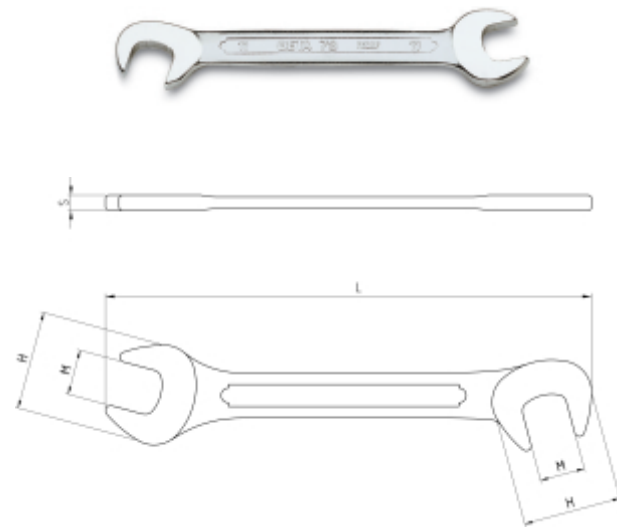

UNI 6737

- Zeer slanke steeksleutels met gelijke openingen
- 15° en 75° georiënteerde koppen voor werken in kleine ruimtes

	Art.	M mm	M1 mm	L mm	H mm	H1 mm	S mm	g
000730040	73 4	4	4	78	13	13	3	10
000730045	73 4,5	4,5	4,5	78	13	13	3	10
000730050	73 5	5	5	78	13	13	3	10
000730055	73 5,5	5,5	5,5	86	16	16	3	13
000730060	73 6	6	6	86	16	16	3	13
000730070	73 7	7	7	86	16	16	3	12
000730080	73 8	8	8	97	20,5	20,5	3,5	22
000730090	73 9	9	9	97	20,5	20,5	3,5	18
000730100	73 10	10	10	108	22,5	22,5	3,5	26
000730110	73 11	11	11	108	22,5	22,5	3,5	26
000730120	73 12	12	12	124	27	27	4	40
000730130	73 13	13	13	124	27	27	4	40
000730140	73 14	14	14	124	27	27	4	40