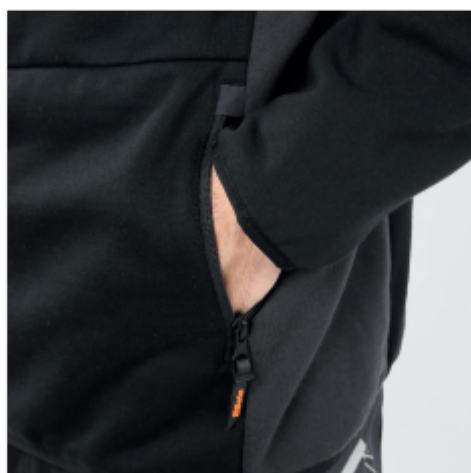

## **BETA 7566NG** Sudadera con cremallera larga, con capucha, negra, con inserciones gris antracita

### **Características**

La duradera y cómoda sudadera Beta con capucha integrada ofrece protección y un diseño cuidado, garantizando comodidad y estilo moderno.

#### **LOOK COMPLETO Y COORDINADO**

La sudadera con capucha 7566N es perfecta para combinar con las demás prendas de la línea TOP LINE, creando un conjunto de trabajo completo y profesional sin renunciar a la comodidad y el estilo.

### Diseño

- Cremallera larga
- Puños y cintura elásticos
- Dos bolsillos grandes en la cintura con cierre de cremallera
- Capucha fija con borde de licra (elástica)