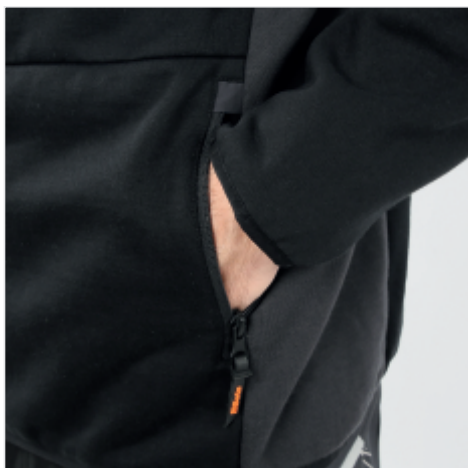

BETA 7566NG

Φούτερ με κουκούλα και μακρύ φερμουάρ, μαύρη με γκρι ανθρακί ενθέματα

Χαρακτηριστικά

Το ανθεκτικό και άνετο φούτερ Beta με ενσωματωμένη κουκούλα προσφέρει προστασία και προσεγμένο σχεδιασμό, εξασφαλίζοντας άνεση και μοντέρνο στυλ.

ΑΝΕΣΗ και ΑΝΑΠΝΟΗ

Η υψηλή περιεκτικότητα του υφάσματος σε βαμβάκι εγγυάται εξαιρετική απαλότητα και υψηλή αναπνευστικότητα, καθιστώντας το ρούχο άνετο για παρατεταμένη χρήση.

ΑΝΤΙΣΤΑΣΗ και ΔΙΑΡΚΕΙΑ

Το μείγμα βαμβακιού και πολυέστερ προσφέρει αντοχή και ανθεκτικότητα. Χάρη σε αυτόν τον συνδυασμό, το ένδυμα διατηρεί το αρχικό του σχήμα ακόμη και με συχνή χρήση, αντιστεκόμενο αποτελεσματικά στην παραμόρφωση.

ΟΛΟΚΛΗΡΩΜΈΝΗ, ΣΥΝΤΟΝΙΣΜΈΝΗ ΕΜΦΑΝΙΣΗ

Το φούτερ με κουκούλα 7566N είναι ιδανικό για συνδυασμό με τα υπόλοιπα ρούχα της σειράς TOP LINE, δημιουργώντας ένα πλήρες και επαγγελματικό outfit εργασίας χωρίς να θυσιάζει την άνεση και το στυλ.

ΛΕΙΤΟΥΡΓΙΚΈΣ ΤΣΈΠΕΣ

Οι μεγάλες τσέπες στη μέση εξασφαλίζουν τη βέλτιστη λειτουργικότητα, προσφέροντας ευκολία στο να έχετε μικρά αντικείμενα ανά πάσα στιγμή σε απόσταση.

ΠΡΟΣΑΡΜΟΣΜΈΝΗ ΛΎΚΡΑ

Οι μανσέτες από λύκρα, η ζώνη και η κουκούλα παρέχουν άνετη εφαρμογή, ενισχύοντας την άνεση που προσφέρει το σήμα Beta-.