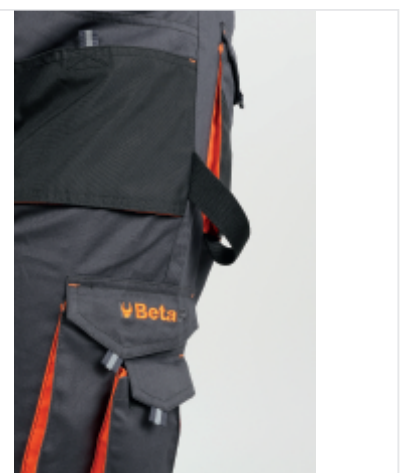

BETA 7861G

Bermudas de trabajo ligeras,
color gris.

Certificaciones y Normas

Características

Los shorts Bermuda de la línea de ropa Beta Easy son el aliado ideal para quienes buscan calidad y funcionalidad durante su trabajo diario.

MEJOR VENDIDO

Los pantalones cortos bermudas 7861G son los más populares de la gama de ropa Beta, elegidos cada día por profesionales que buscan fiabilidad, practicidad y resistencia.

ESPACIOSO Y PRÁCTICO

Los bolsillos multifuncionales, tanto grandes como pequeños, de los pantalones cortos Bermuda los convierten en la opción ideal para tener todas las herramientas a mano.

EXCELENTE AJUSTE

Diseñados para garantizar comodidad y libertad de movimiento durante todo el día, los pantalones cortos Bermuda ofrecen un ajuste impecable hasta la talla 5XL.

ESTILO MULTIBOLSILLOS

Los 6 bolsillos estratégicamente ubicados lo hacen ideal para tener siempre todo a mano.

RESISTENCIA

Fabricado en polialgodón con refuerzos Oxford para una mayor durabilidad.

ESTUDIO DE DETALLES