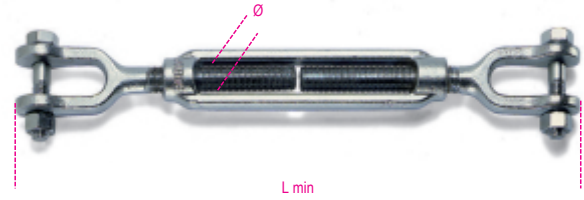

8009Z-K

confezioni appendibili

art.	art.	$\varnothing$ mm	$\varnothing$ "	WFL kg	L min mm	
080099008	8009Z-K M8	M8	5/16	300	192	1
080099010	8009Z-K M10	M10	3/8	470	234	1
080099012	8009Z-K M12	M12	1/2	690	274	1