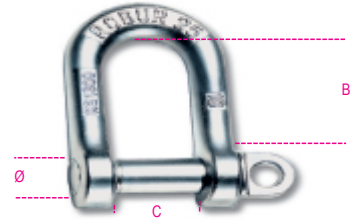

8025-K скобы прямые увеличенные, стальные, горячего цинкования

art.	art.				В x C mm	
080259205	8025-4K 5	5				4
080259206	8025-4K 6	6				4
080259208	8025-2K 8	8				2
080259210	8025-2K 10	10				2
080259011	8025-K 11	11	7/16	500	46x22	1
080259012	8025-K 12	12	1/2	600	50x24	1
080259014	8025-K 14	14	9/16	800	57x28	1
080259016	8025-K 16	16	5/8	1000	61x32	1
080259018	8025-K 18	18	11/16	1300	65x36	1
080259020	8025-K 20	20	3/4	1600	70x40	1
080259022	8025-K 22	22	7/8	2000	74x44	1
080259025	8025-K 25	25	1"	2800	80x48	1