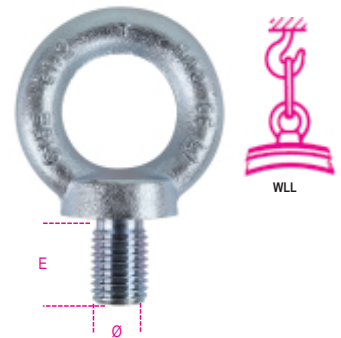

**8040EZ-K**
**confezioni appendibili**
**DIN 580:2018-04**

		art.				E mm	
	080409606	8040EZ-4K M6	M6				4
	080409608	8040EZ-4K M8	M8				4
	080409610	8040EZ-2K M10	M10				2
	080409412	8040EZ-K M12	M12	1,75	340	20,5	1
*	080409414	8040EZ-K M14	M14	2	480	20,5	1
	080409416	8040EZ-K M16	M16	2	700	27	1
*	080409418	8040EZ-K M18	M18	2,5	930	27	1
	080409420	8040EZ-K M20	M20	2,5	1200	30	1
*	080409422	8040EZ-K M22	M22	2,5	1450	30	1
	080409424	8040EZ-K M24	M24	3	1800	36	1
*	080409427	8040EZ-K M27	M27	3	2400	41	1
	080409430	8040EZ-K M30	M30				1