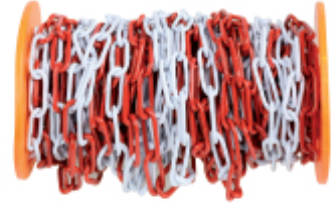

8129

оградительная цепь, изготовленная из оцинкованного металла,  
окрашенного в красный и белый

	art.		m
081290050	8129 5,0X30	5 mm	30