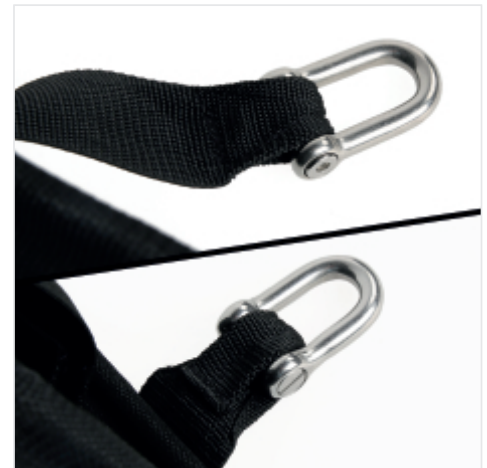

ROBUR 8149B

Bolsa de tela para cadena para polipastos, negra

Conexión segura y fiable

Los bucles de la bolsa se anclan al polipasto mediante grilletes de acero inoxidable, proporcionando una conexión fuerte y estable.

GRILLETES DE ACERO INOXIDABLE

Conexión de la bolsa al polipasto mediante grilletes de acero inoxidable.

FONDO DE LA BOLSA

Fondo de PVC reforzado.

TEJIDO DE POLIÉSTER 1680D

Resistente, impermeable y duradero, ideal para aplicaciones que requieren un alto rendimiento y una larga vida útil.