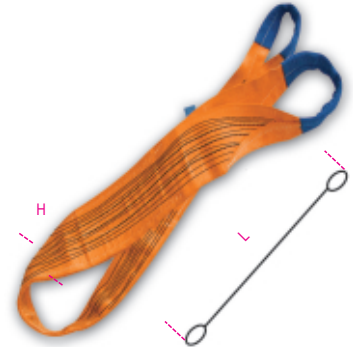

8161

Elingue plate, 10t, orange, double couche, boutonnères renforcées, en polyester haute ténacité (PES)

CE

EN 1492-1

art.	art.			
081610030	8161 3-T10	3	300	10
081610040	8161 4-T10	4	300	10
081610050	8161 5-T10	5	300	10
081610060	8161 6-T10	6	300	10
081610080	8161 8-T10	8	300	10
081610100	8161 10-T10	10	300	10
081612030	8161 3-T20	3	300	20
081612040	8161 4-T20	4	300	20
081612050	8161 5-T20	5	300	20
081612060	8161 6-T20	6	300	20
081612080	8161 8-T20	8	300	20
081612100	8161 10-T20	10	300	20
081612120	8161 12-T20	12	300	20