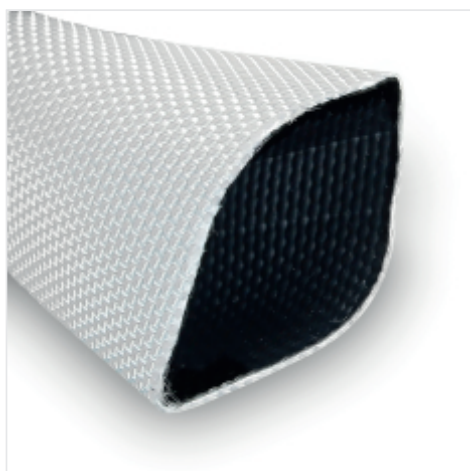

## ROBUR 8166G

### Оплетка с защитой от истирания для строп подъемных

#### БЕЗОПАСНОСТЬ

Оплетка с защитой от истирания защищает строп от износа, помогая предотвратить несчастные случаи и случайное снятие груза.

#### ДЛИТЕЛЬНОСТЬ

Грузы с неровными краями могут истирать ленту и повреждать ткань. Оболочка защищает строп снизу, повышая его долговечность.