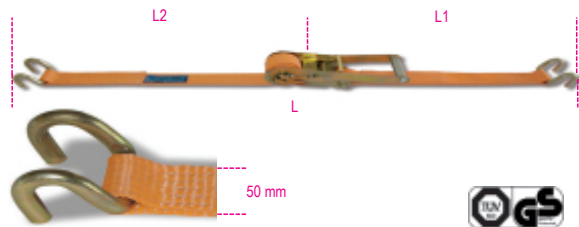

8182H/2

Ráčnové upínací popruhy s dvojitým hákem, LC 2500 kg, vysoce-pevnostní polyesterový (PES) pás

EN 12195-2

LC = 2500 kg

	art.	L1 mm	L2 mm	STF daN	L m
081820385	8182H/2 8,5	8100	400	300	8,5