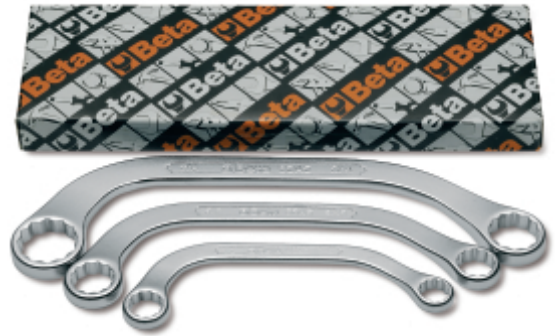

83AS/S

Ringschlüsselsatz für Einsteiger

	Art.		 g
000830181	83AS/3	Starterschlüsselsatz, 3teilig (Art. 83AS) 7/16x1/2-9/16x5/8 3/4x7/8	300

Scannen Sie den QR-Code, um auf die Registerkarte
Spezifikationen, Medien und Dokumentation mit einem