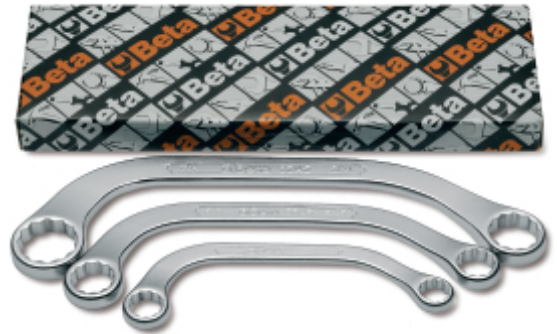

	Art.		 g
000830181	83AS/3	3-delige set startersleutels, speciaal ontwikkeld voor startmotoren (art. 83AS) 7/16x1/2-9/16x5/8 3/4x7/8	300

Scan de QR-code om toegang te krijgen tot het
Specificaties, media en documentatie in één klik.