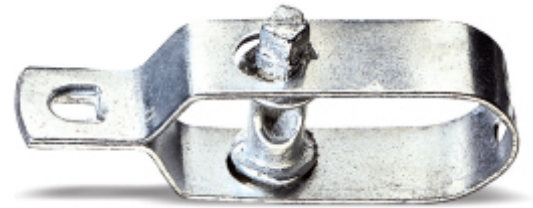

8515V**koncovky kabelů, pozinkované a natřené****DOSTUPNÉ CERTIFIKÁTY**

- Zpráva z testu dle UNI EN10204 typ 2.2

	art.			
085150102	8515V 20	20	25	93
085150103	8515V 24,5	24,5	30	100