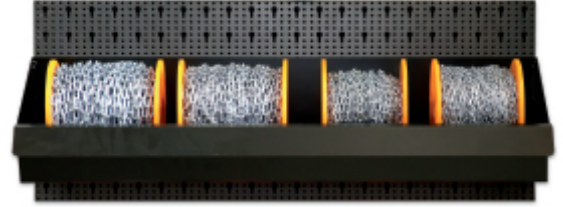

8600 R/511

Jogo de 11 bobinas de corrente genovesa com display

		art.
	086000511	8600 R/511

8120		ESPECIFICAÇÃO	Nº
		Ø 2,2 mm x 75 m	2
		Ø 2,7 mm x 75 m	2
		Ø 3,4 mm x 60 m	1
		Ø 4,4 mm x 40 m	1
		Ø 4,8 mm x 30 m	2
		Ø 5,5 mm x 25 m	1
Ø 6,5 mm x 25 m	2		