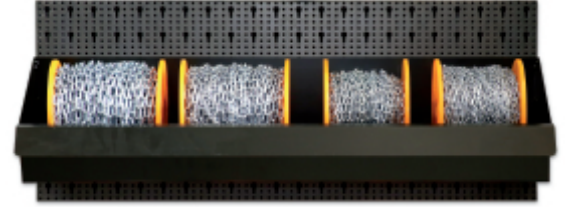

8600 R/511

Assortment of 11 Genovese chain reels, with display tray

		art.
	086000511	8600 R/511

		QTY	N°
8120		ø 2,2 mm x 75 m	2
		ø 2,7 mm x 75 m	2
		ø 3,4 mm x 60 m	1
		ø 4,4 mm x 40 m	1
		ø 4,8 mm x 30 m	2
		ø 5,5 mm x 25 m	1
		ø 6,5 mm x 25 m	2